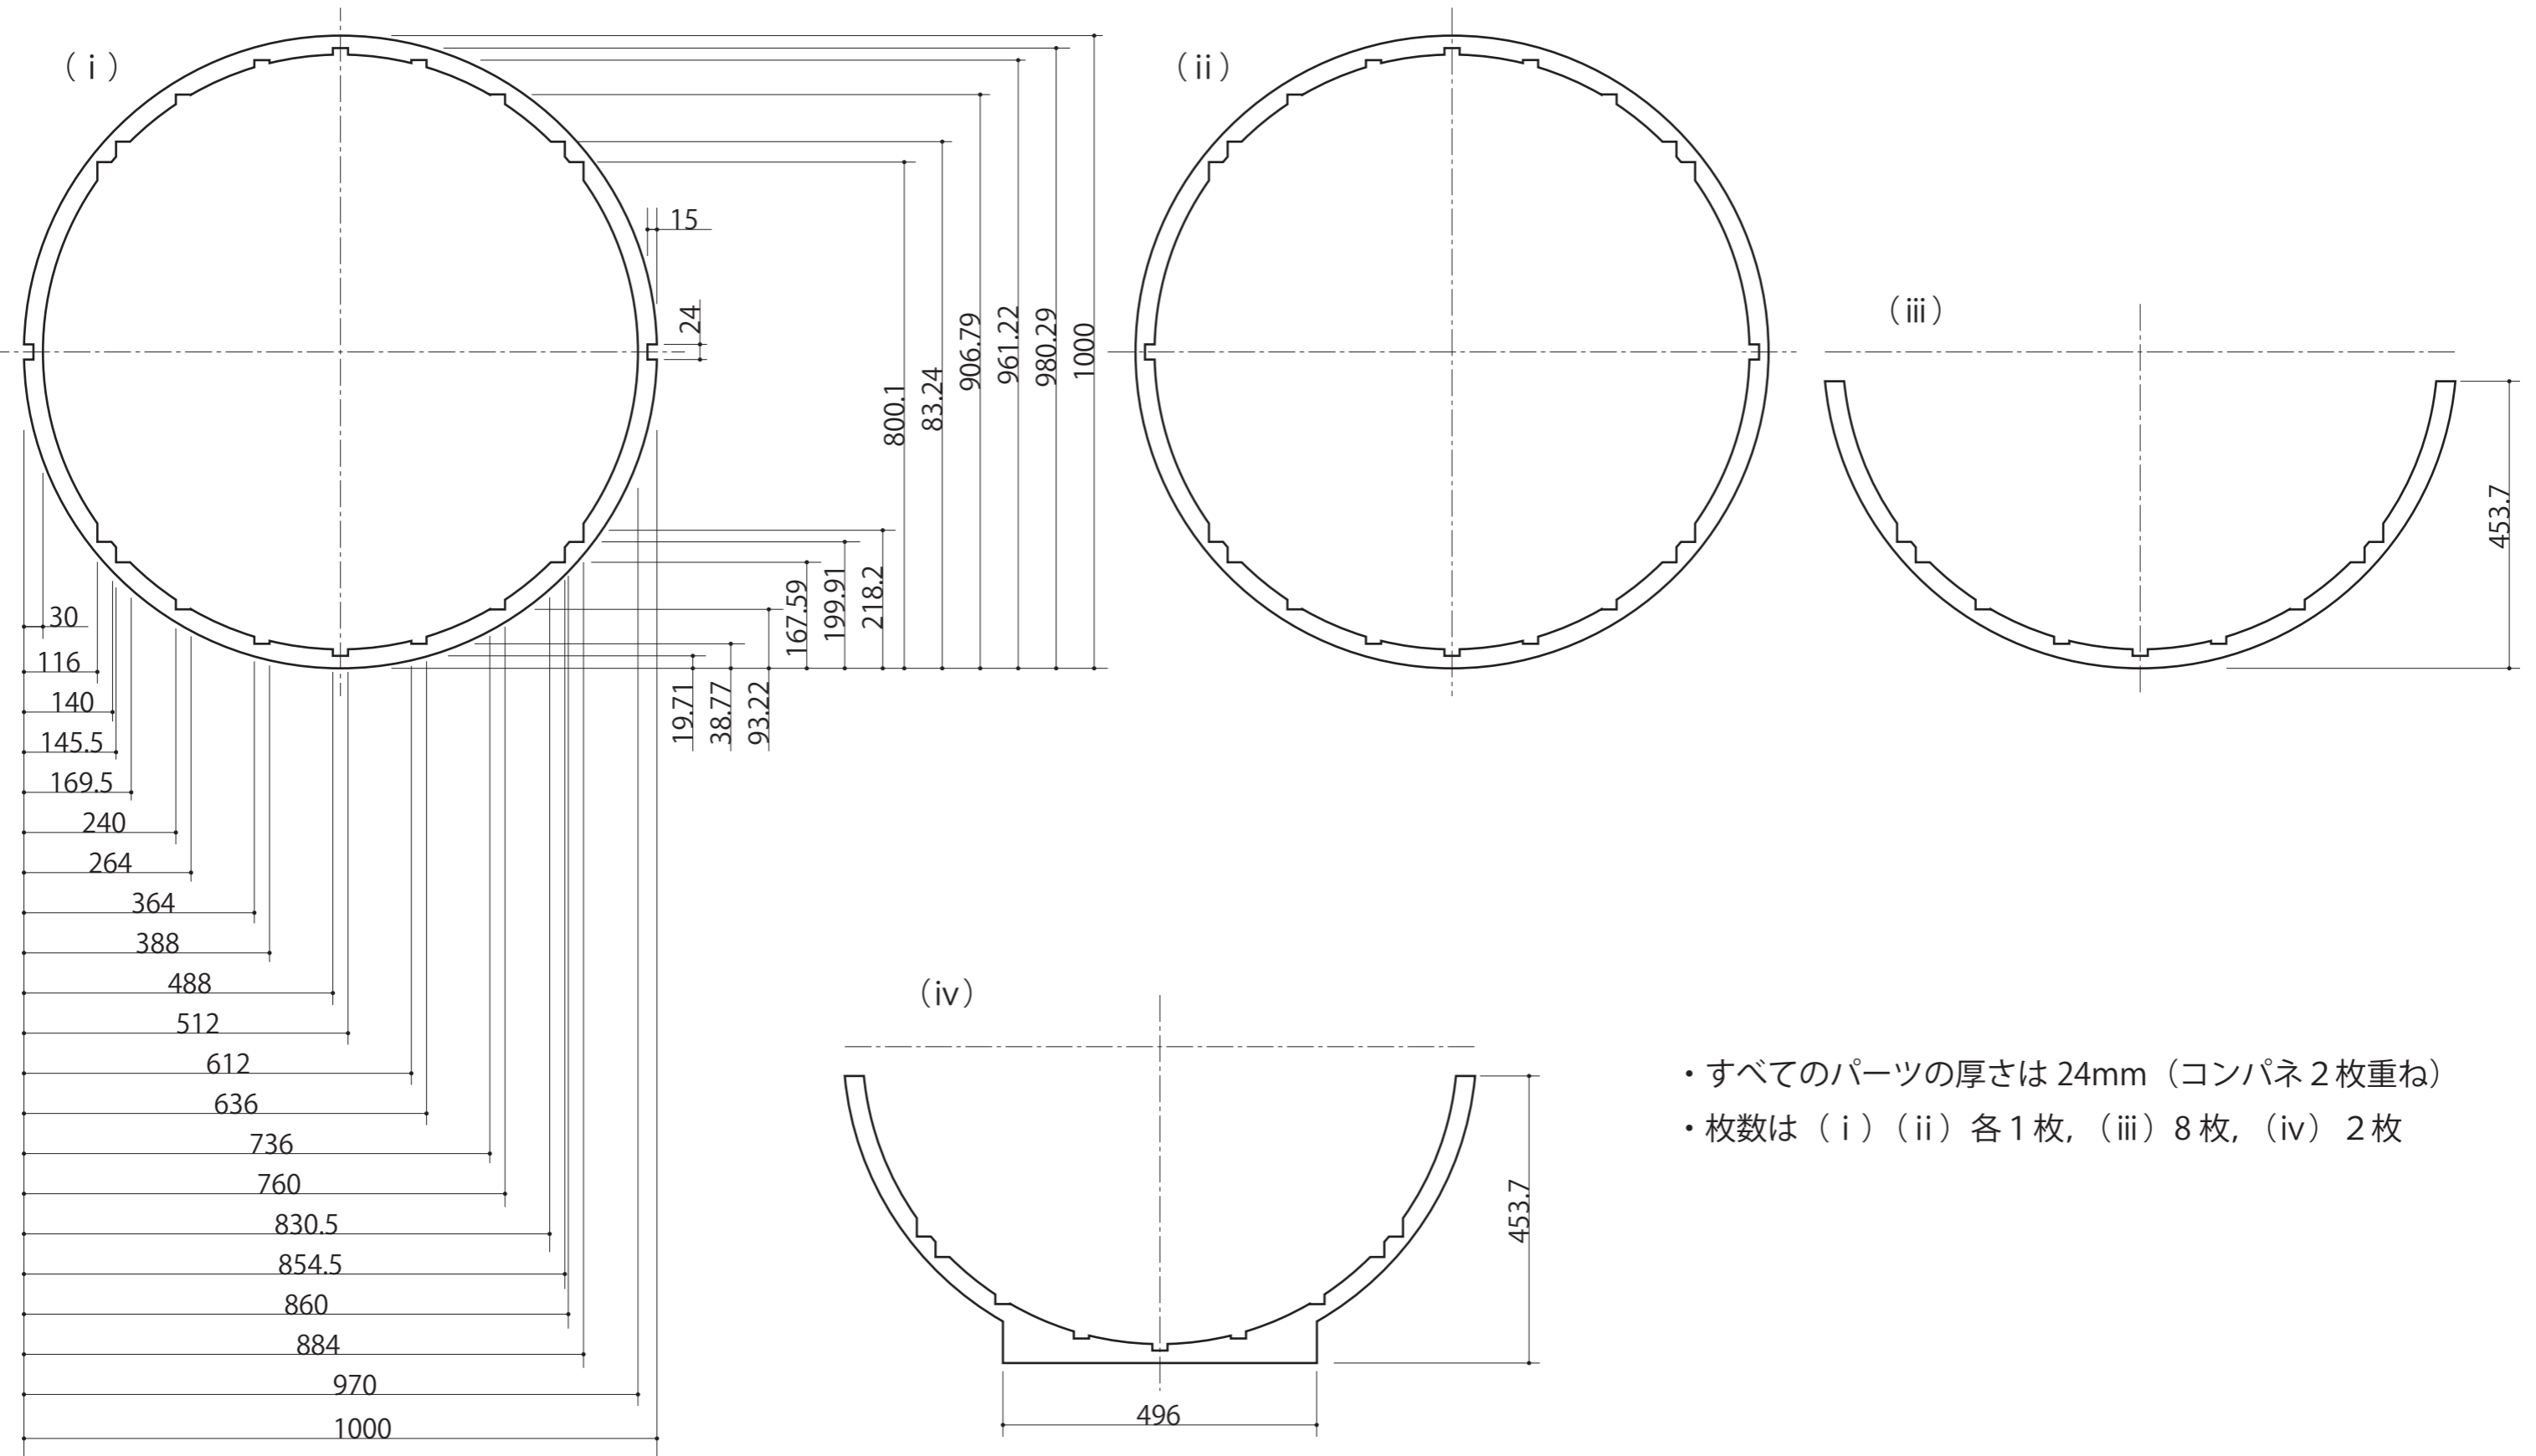

縦パーツ

- すべてのパーツの厚さは 24mm (コンパネ 2 枚重ね)
- 枚数は (i) (ii) 各 1 枚, (iii) 8 枚, (iv) 2 枚