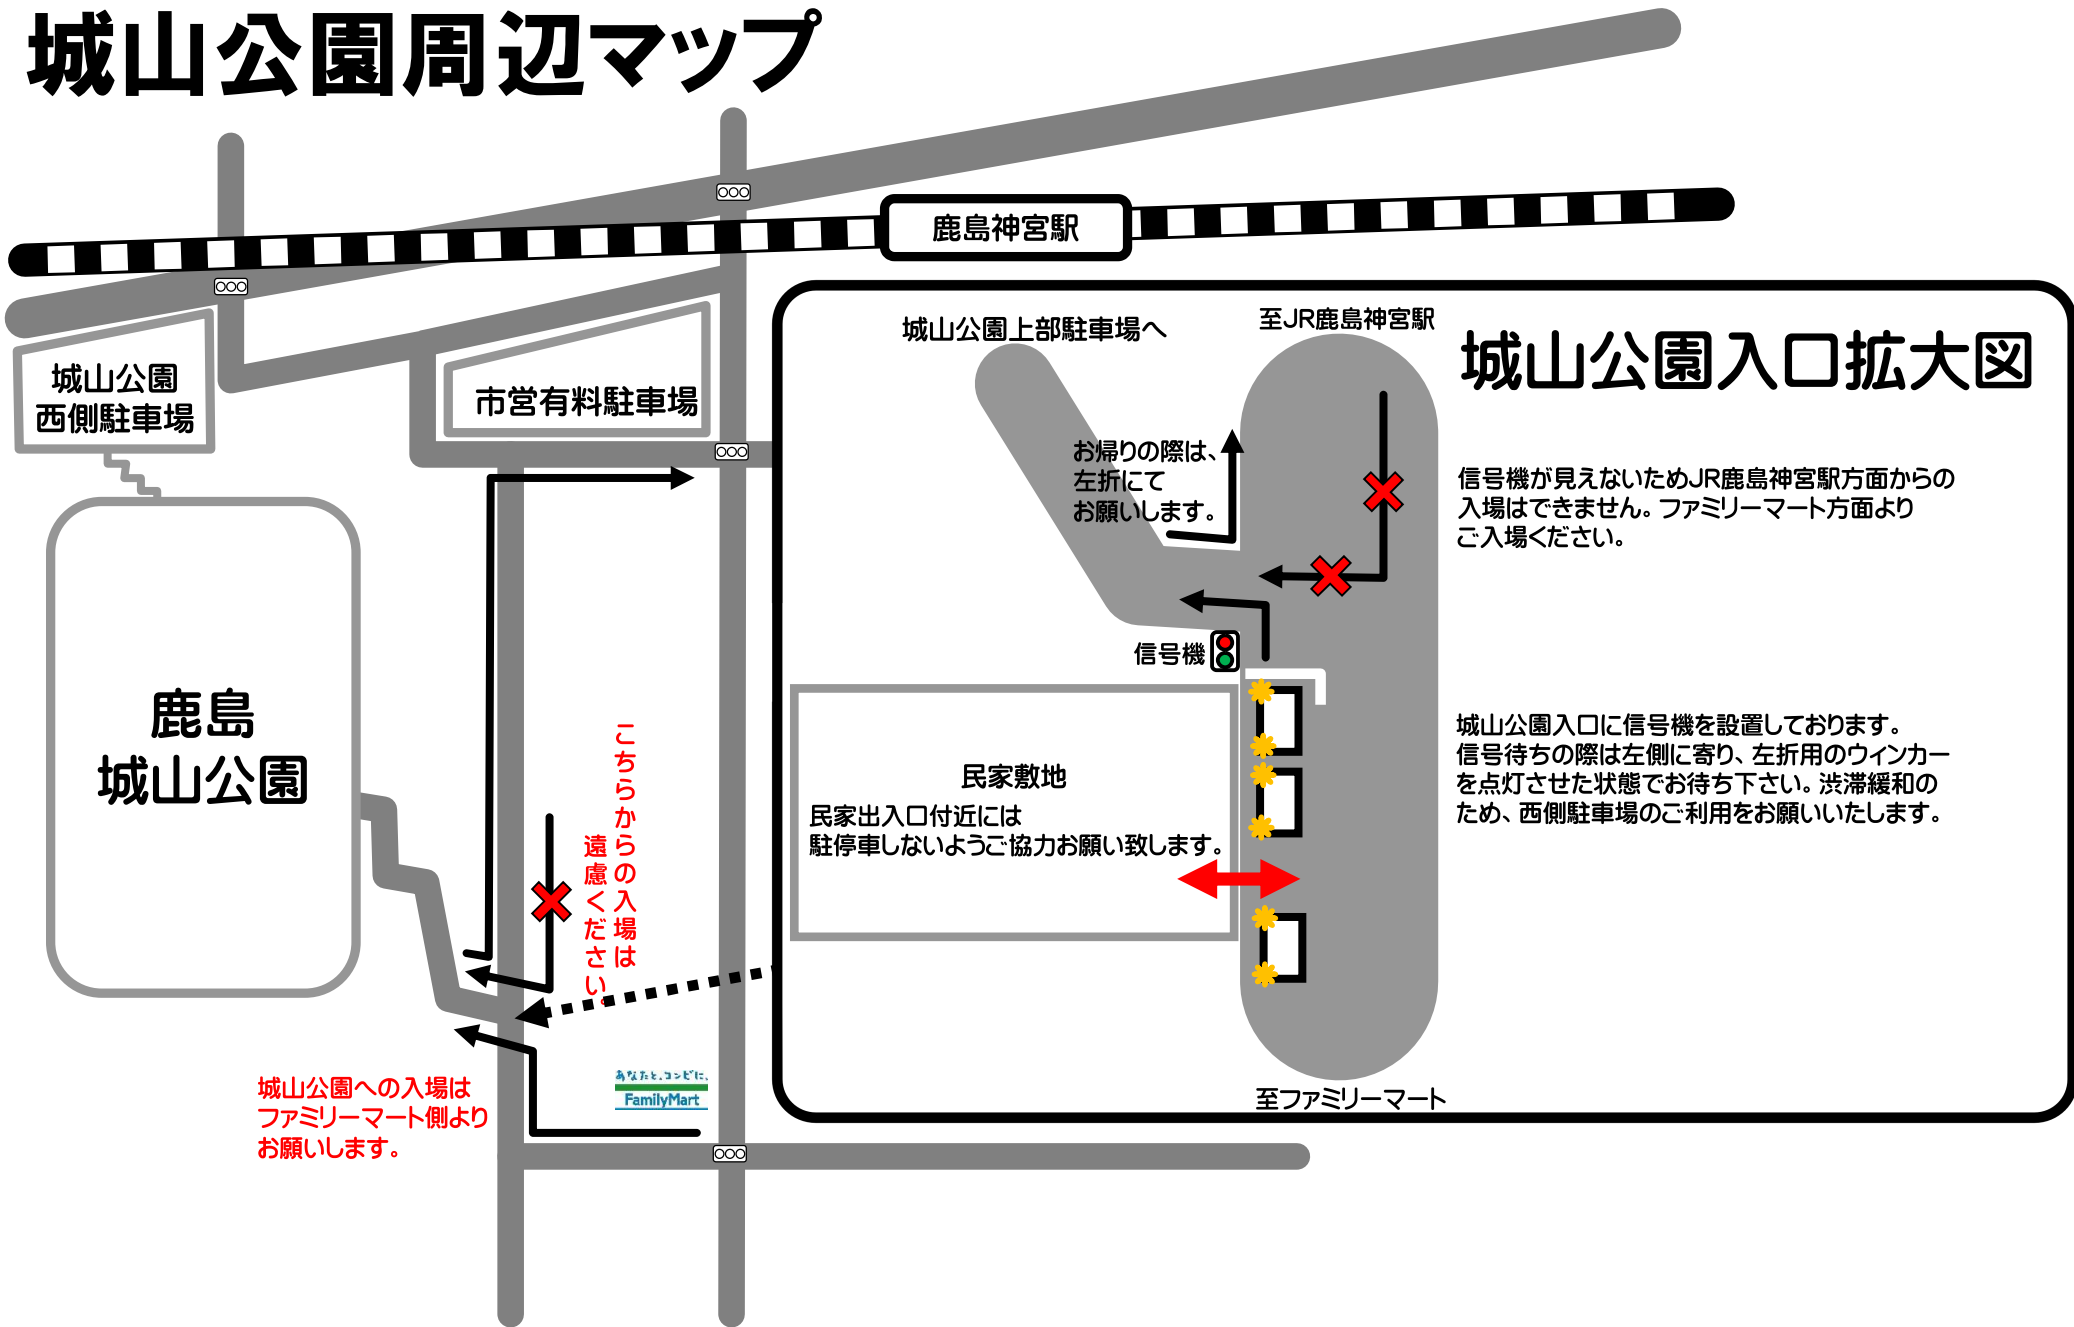

# 城山公園周辺マップ

鹿島神宮駅

城山公園上部駐車場へ

至JR鹿島神宮駅

## 城山公園入口拡大図

信号機が見えないためJR鹿島神宮駅方面からの入場はできません。ファミリーマート方面よりご入場ください。

城山公園入口に信号機を設置しております。信号待ちの際は左側に寄り、左折用のウィンカーを点灯させた状態でお待ち下さい。渋滞緩和のため、西側駐車場のご利用をお願いいたします。

お帰りの際は、左折にてお願いします。

信号機

民家敷地

民家出入口付近には駐停車しないようご協力お願い致します。

至ファミリーマート

城山公園西側駐車場

市営有料駐車場

鹿島城山公園

こちらからの入場は遠慮ください

城山公園への入場はファミリーマート側よりお願いします。

ファミリーマート