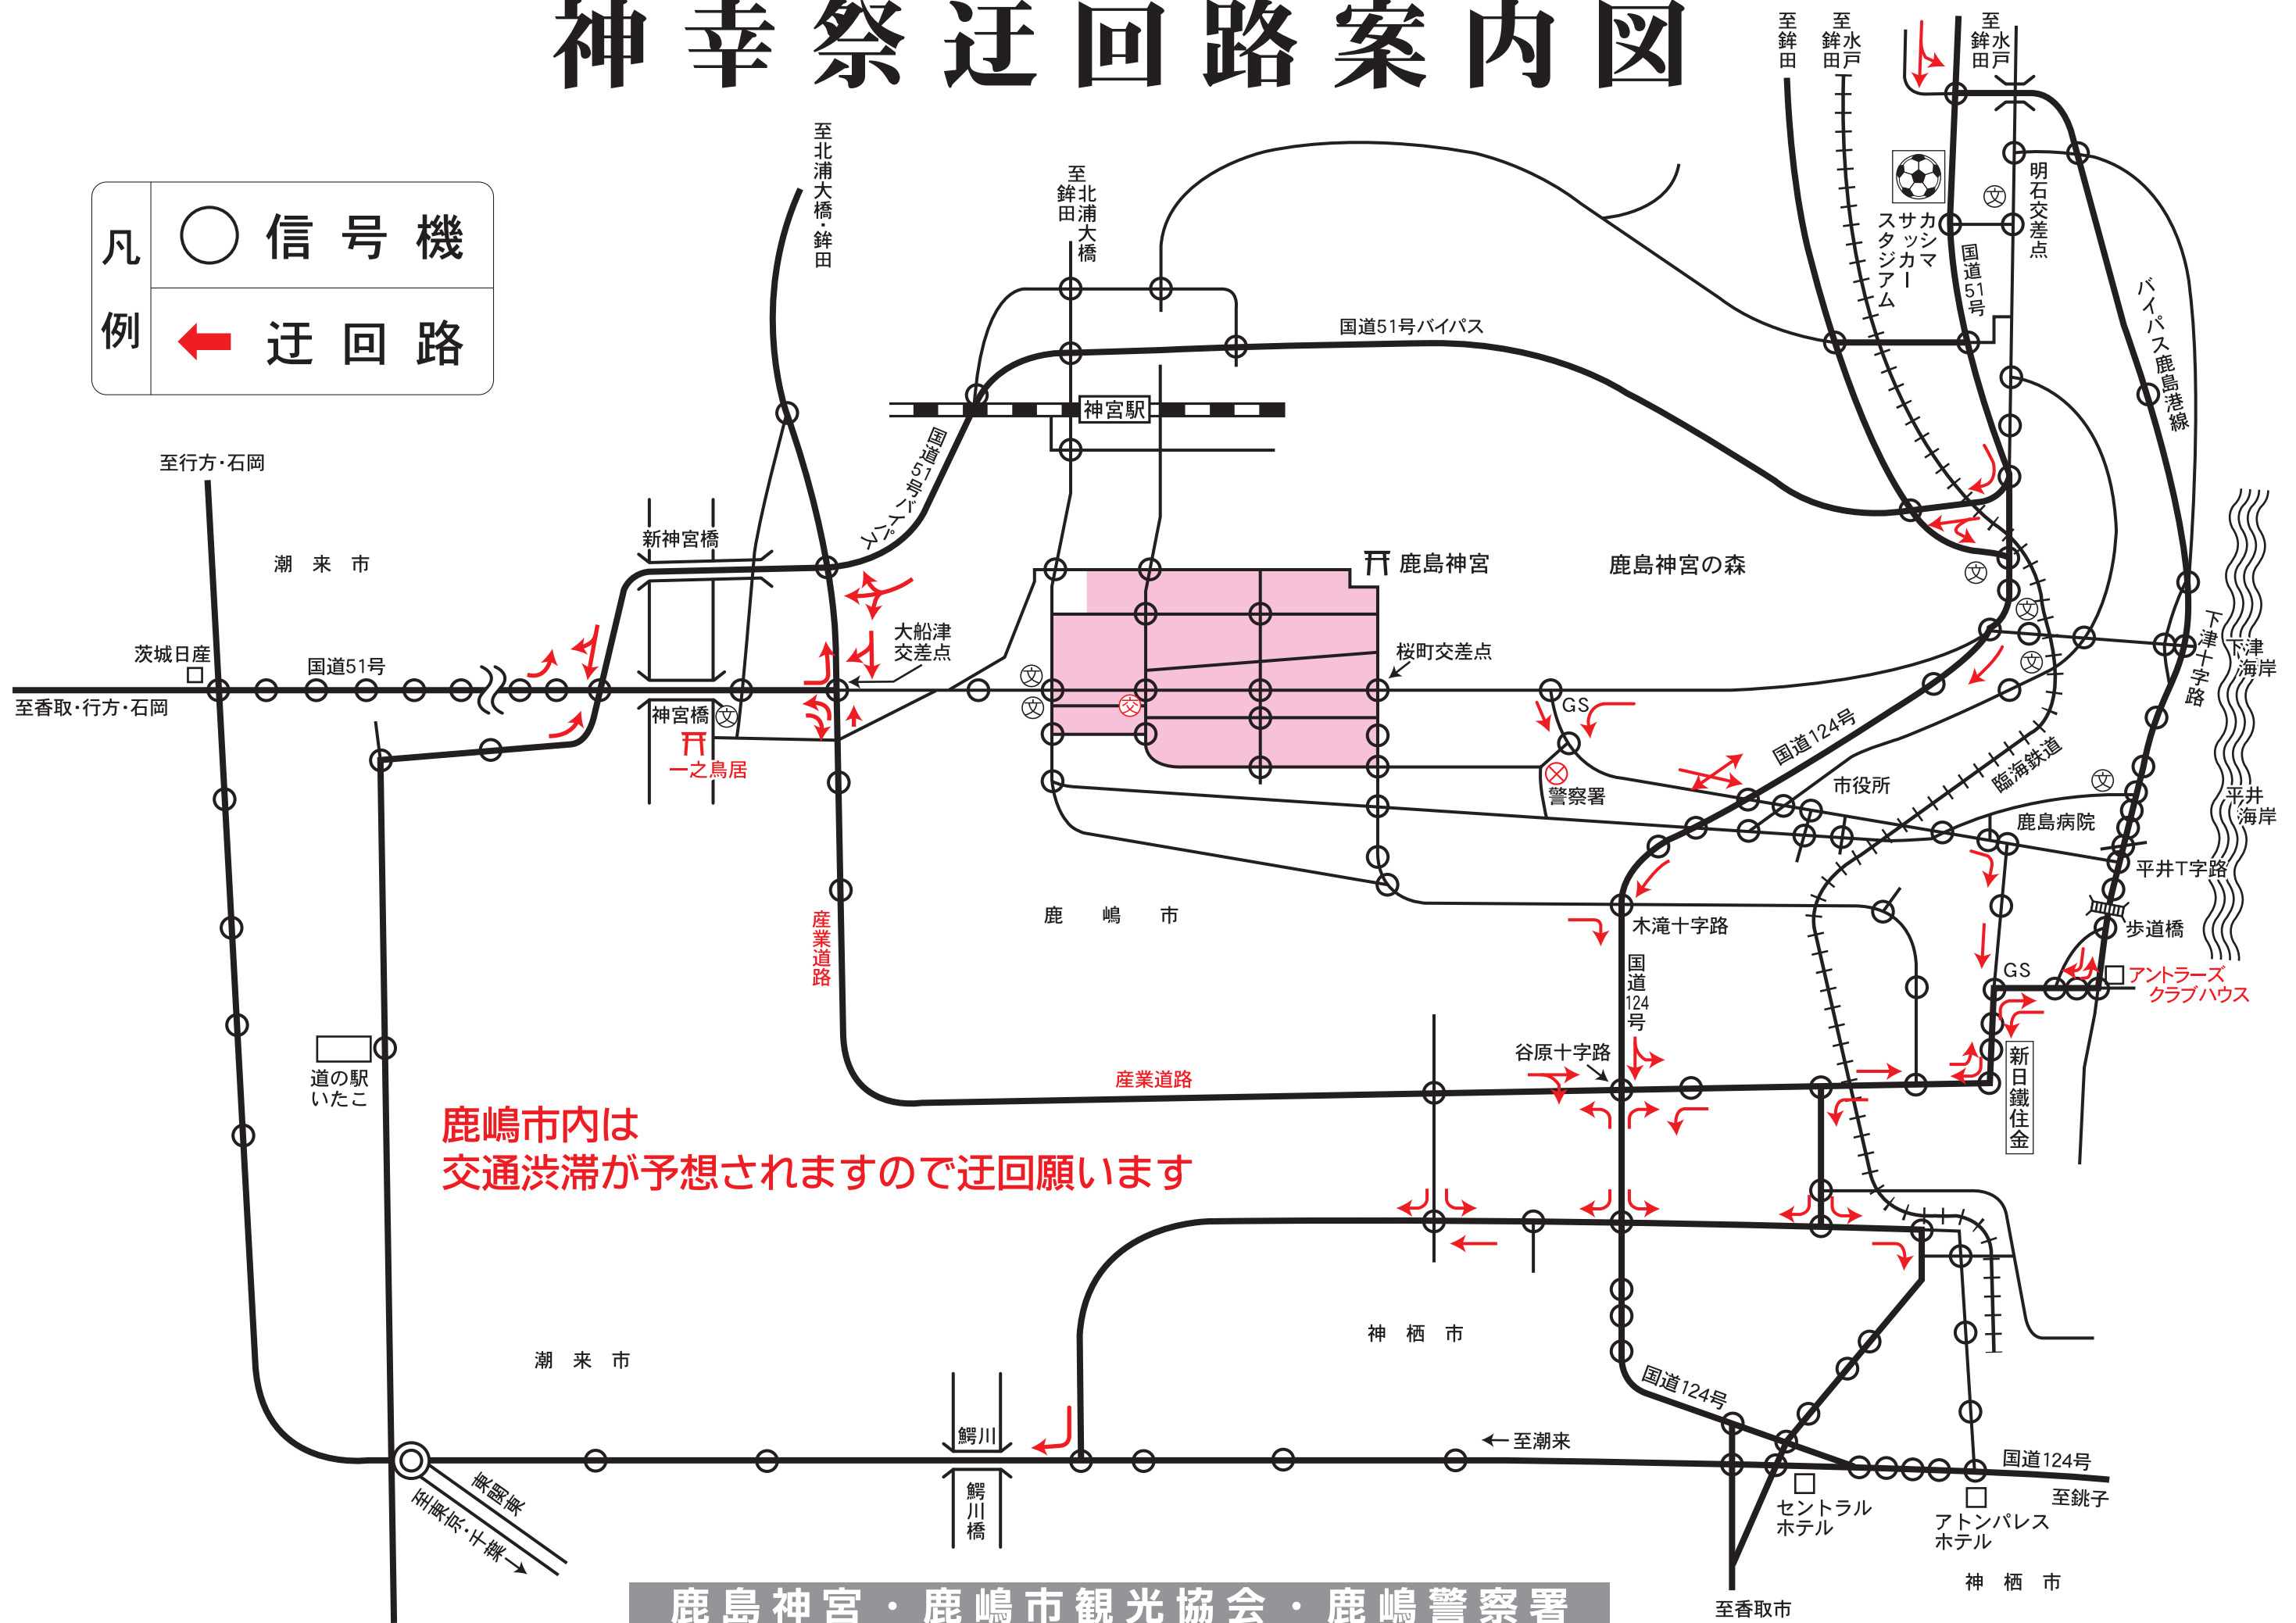

神幸祭迂回路案内図

| | | |
|---|---|-----|
| 凡 | ○ | 信号機 |
| 例 | ← | 迂回路 |

鹿島神宮・鹿嶋市観光協会・鹿嶋警察署