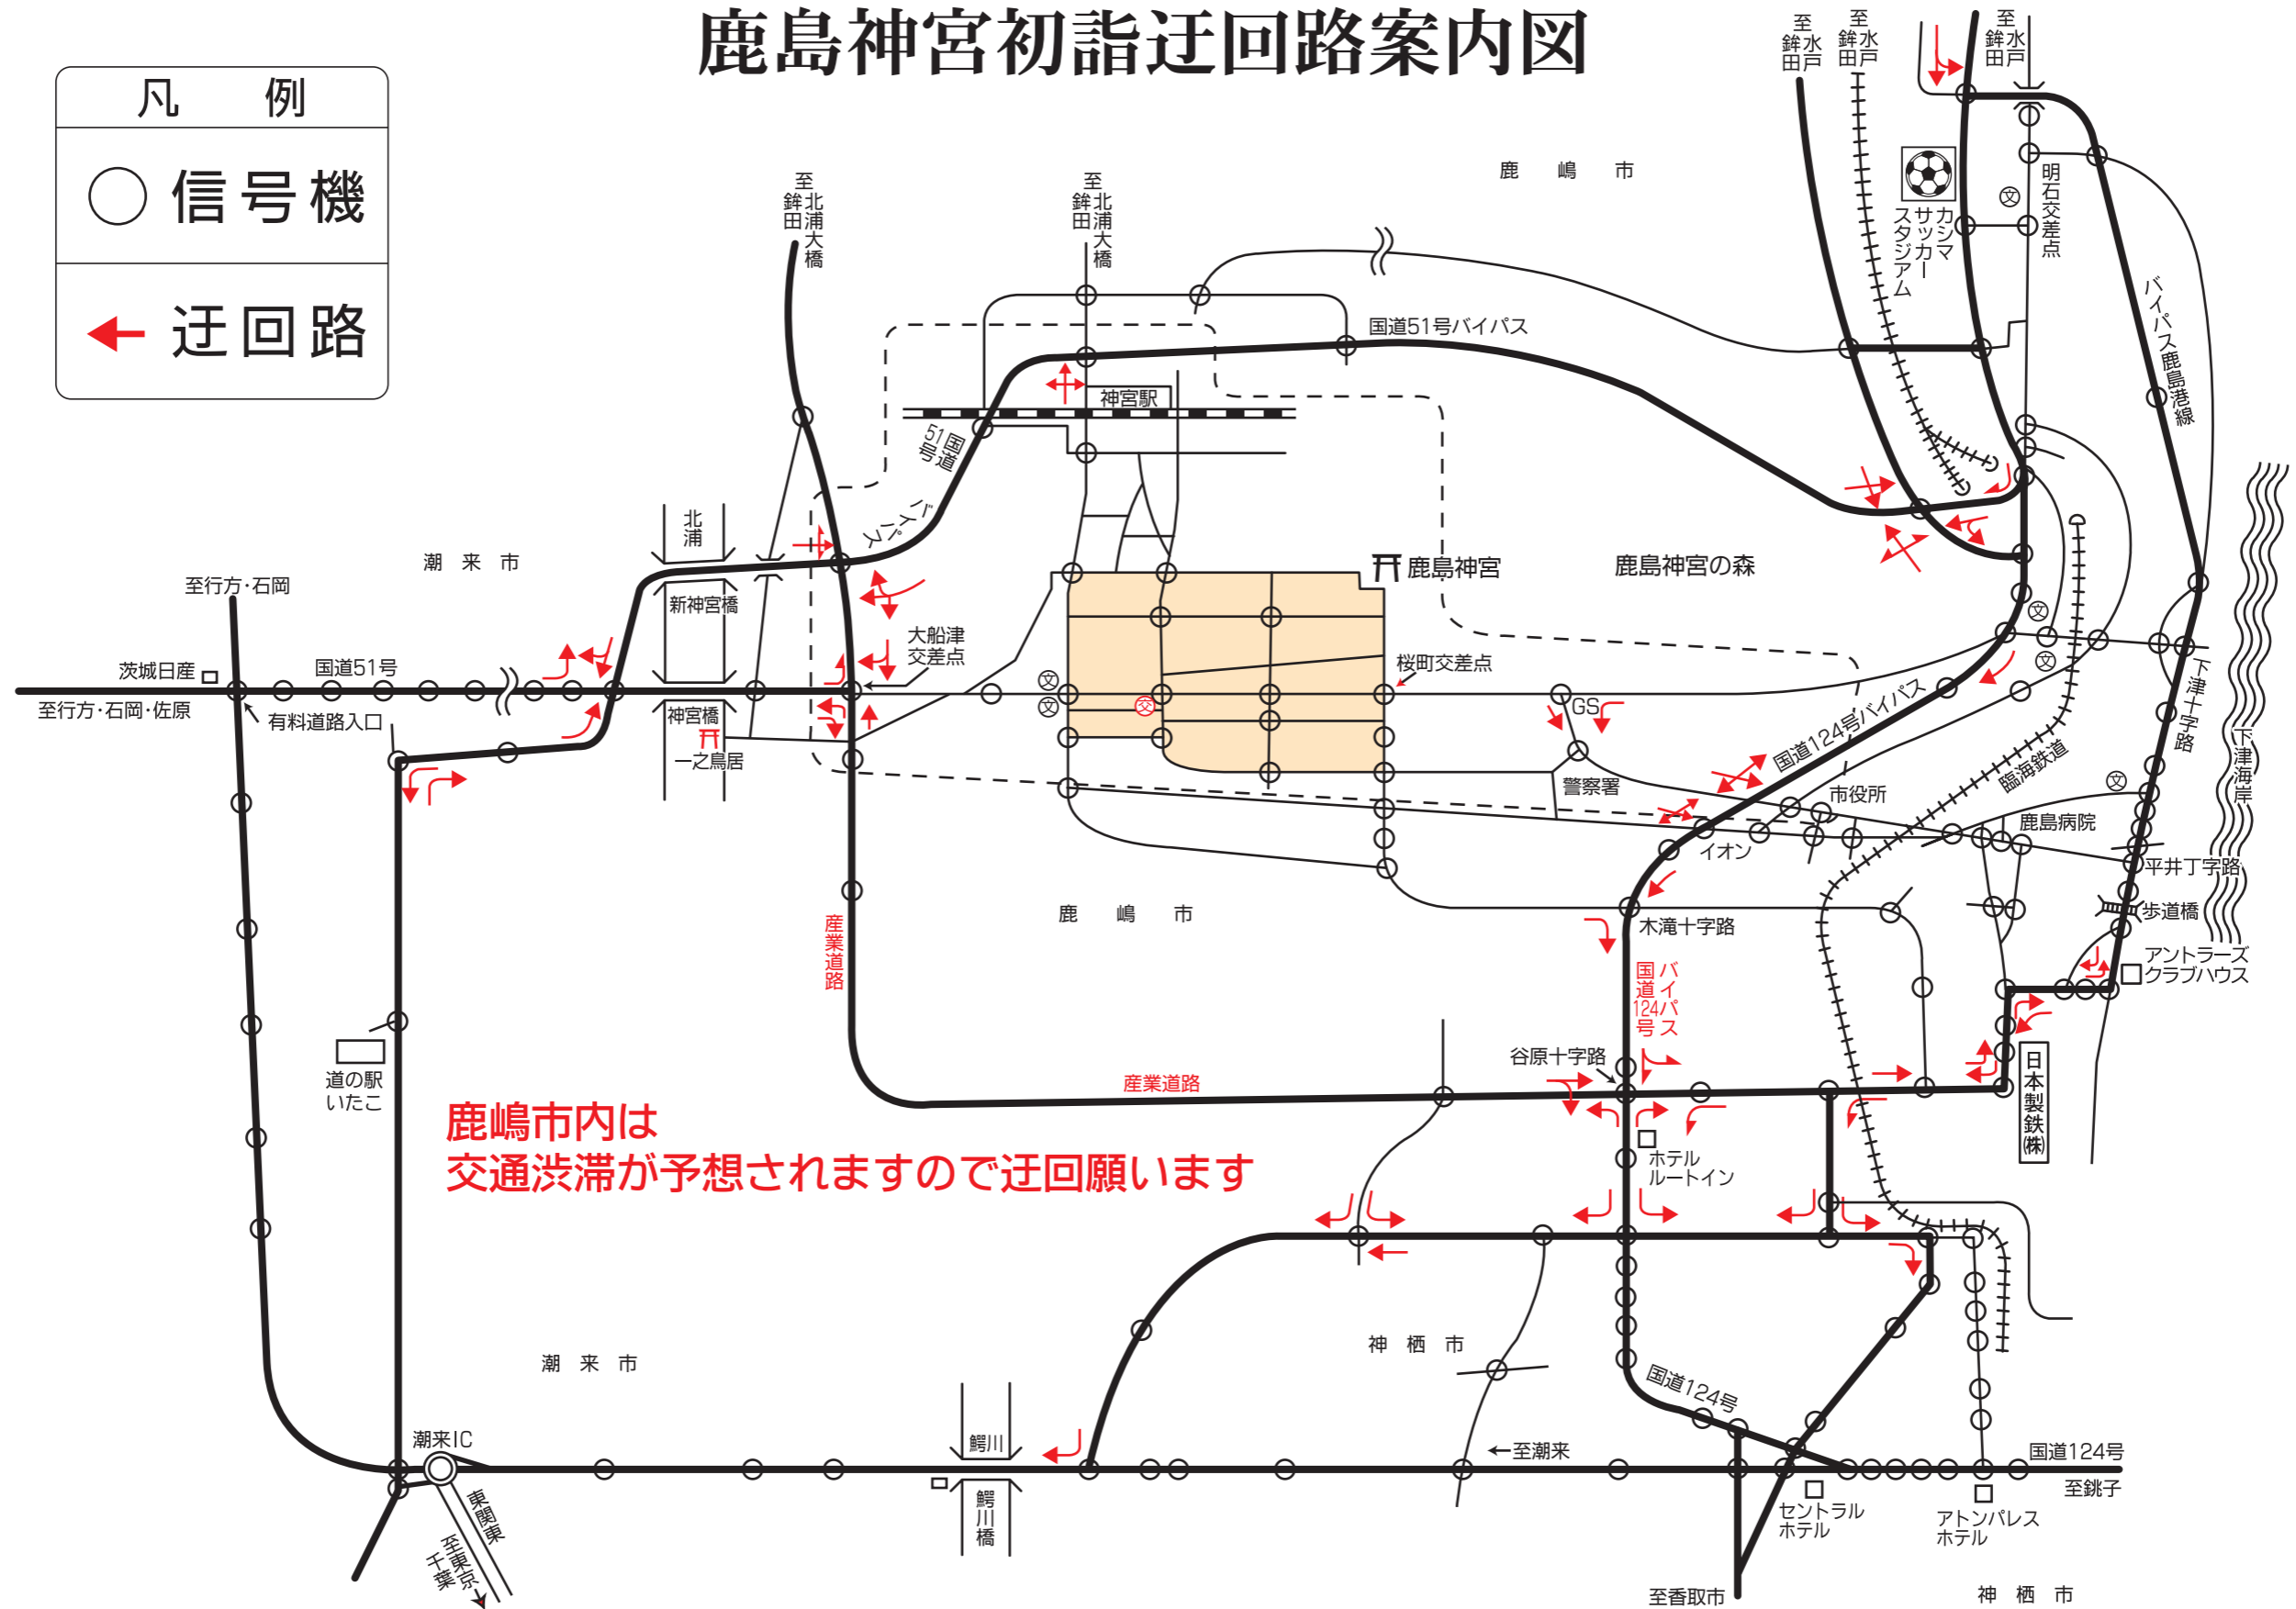

鹿島神宮初詣迂回路案内図

凡 例	
○	信号機
←	迂回路

鹿嶋市内は交通渋滞が予想されますので迂回願います