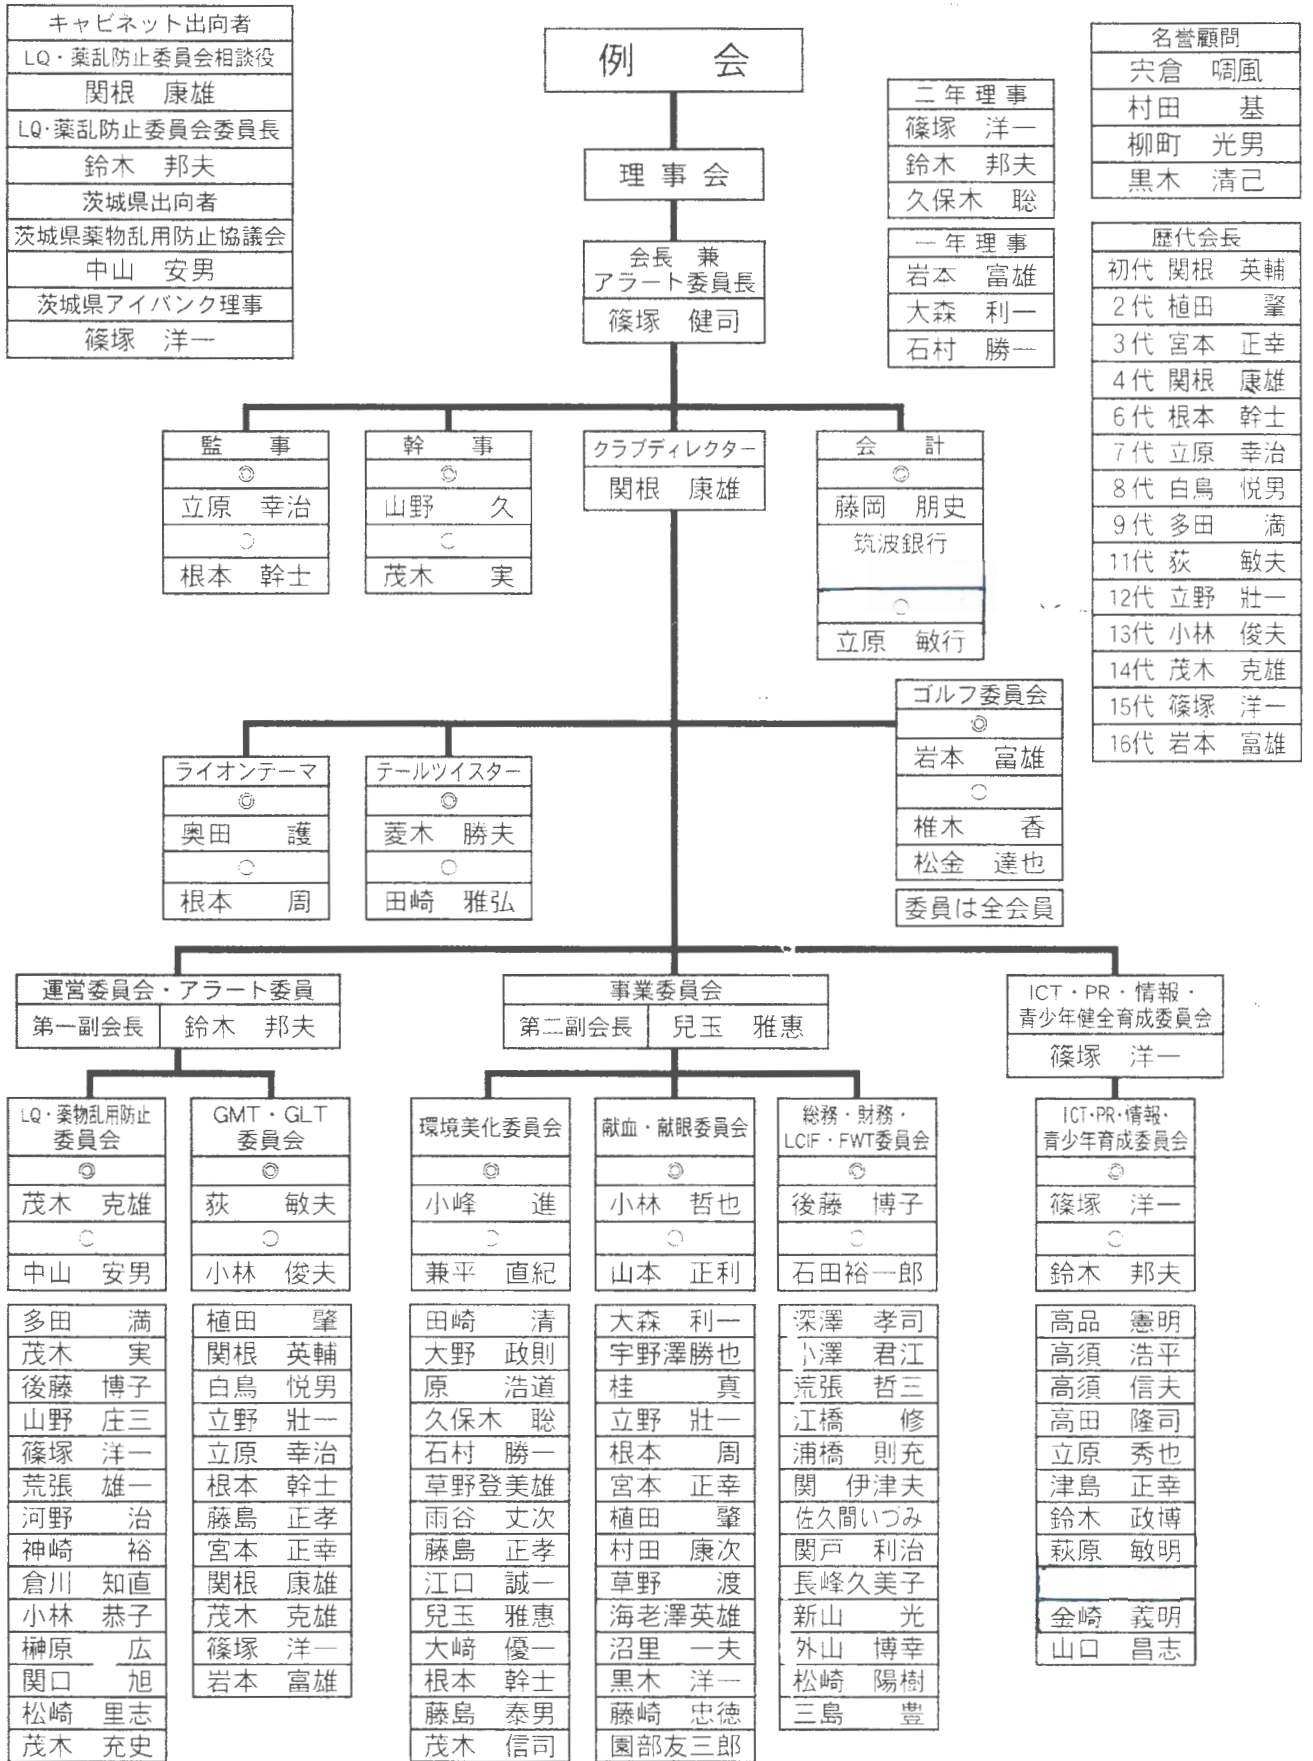

潮来ライオンズクラブ組織図 333-E 地区2R2Z 2019/7～2020/6

注意：◎は長、○は副をあらわします。会長・幹事・会計は全ての委員会に属します。
 GMT: Global Membership Team (グローバル会員増強チーム) GLT: Global Leadership Team (グローバル指導力育成チーム)
 FWT: Family Woman Team (家族&女性チーム)
 会長経験者は、原則として「GMT・GLT委員会」に所属し、クラブ内での後進の指導をします